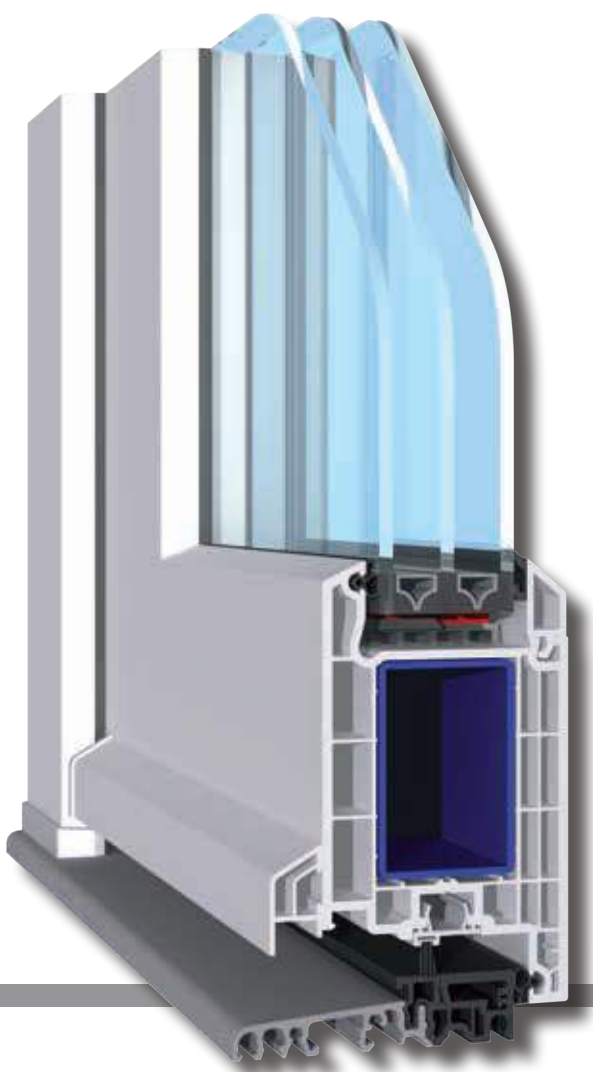

Ușă de intrare

Bine ați
venit acasă

Brümann bluEvolution: 73

© SISTEM AL COMPANIEI SALAMANDER INDUSTRIE /// PRODUKTE · Mai multe informații la www.sip-windows.com